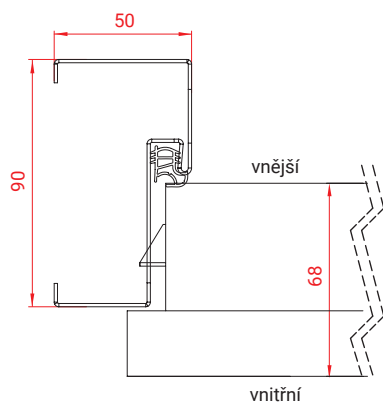

TECHNICKÝ VÝKRES

DS92

práh

AC68-ALU

EC068

rám

MZ41