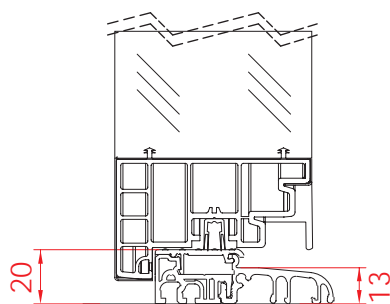

TECHNICKÝ VÝKRES

DS92

práh

AC68-ALU

EC068

MZ41