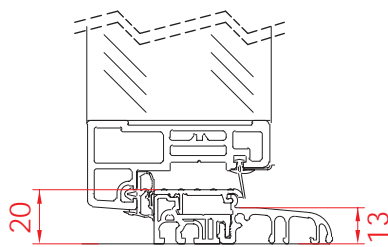

TECHNICKÝ VÝKRES

DS92

rám

práh

rám+světlík

AC68-ALU

rám

práh