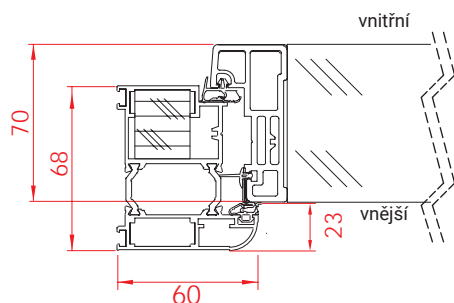

- 1** Izolace
- 2** Dřevěná výztuž
- 3** Ocelový plášť
- 4** Ocelový rám 1,2mm
- 4** Nerezový práh

MZ41

MZ41

CELKOVÁ VÝŠKA: 2010mm, CELKOVÁ VÝŠKA KŘÍDLA: 1985mm, ČISTÁ ŠÍŘKA PRŮCHODU: 1965mm			
Šířka křídla (A)	Průchozí šířka (B)	Celková šířka (C)	
735	685	770	5 225Kč
860	810	895	
960	910	995	5 475Kč

CELKOVÁ VÝŠKA: 2115mm, CELKOVÁ VÝŠKA KŘÍDLA: 2090mm, ČISTÁ ŠÍŘKA PRŮCHODU: 2070mm			
Šířka křídla (A)	Průchozí šířka (B)	Celková šířka (C)	
706	656	741	5 475Kč
806	756	841	5 475Kč
906	856	941	6 225Kč
1006	956	1041	6 725Kč

TECHNICKÝ VÝKRES

DS92

rám

práh

rám+světlík

AC68-ALU

rám

práh