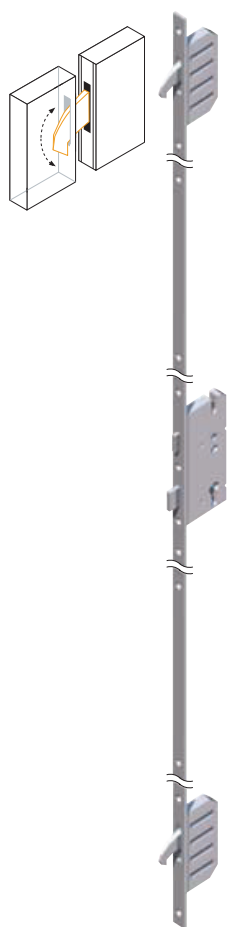

Strana: 16

Strana: 18

Strana: 20

Ocelové/hliníkové
Vchodové dveře

Vedlejší vchodové
dveře 68mm

Vedlejší vchodové
dveře 56mm

Technické
dveře

SVĚTLÍKY:

Boční světlíky jsou k dispozici v šířce od 300 mm do 1200 mm.

Nadsvětlení jsou k dispozici ve výšce od 300 mm do 1500 mm.

POZNÁMKA: Nadsvětlení a boční světlíky jsou k dispozici pouze pro následující série: **DS92, AC68**.

ZÁMKY:

Winkhaus
3-bodový
Hákový zámek
(AC68, P90, G90)

Winkhaus 5-bodový
Hákový zámek
(DS92, P90,
G90, SL75)

GU Automatický
3 -bodový zámek
(AC68, DS92,
P90, G90, SL75)

Electronický zámek se čtečkou
otisku prstu
GU SECUREconnect
(P90, G90, SL75)