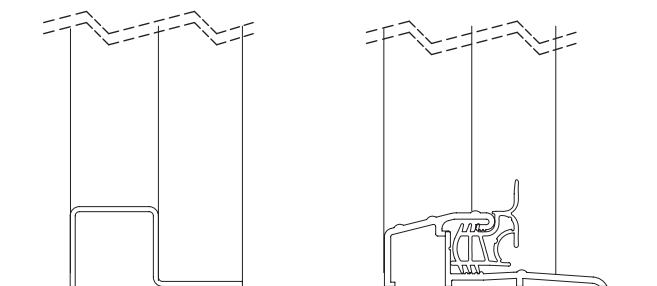

TECHNICKÝ VÝKRES

DS92

práh

AC68-ALU

EC068

MZ41

práh