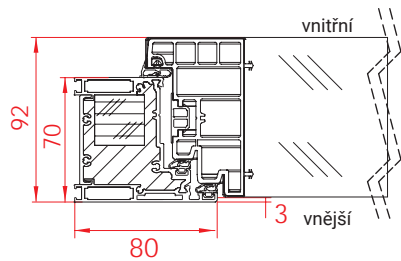

TECHNICKÝ VÝKRES

DS92

rám