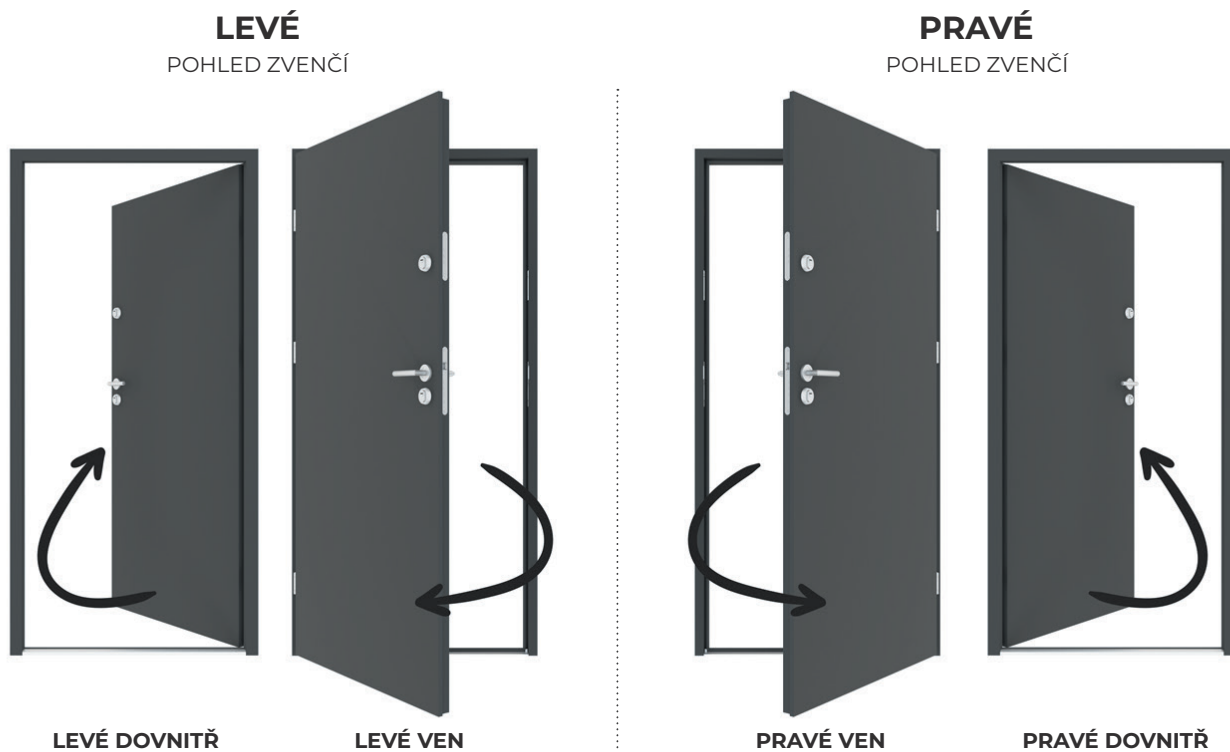

Boční světlíky jsou k dispozici v šířce od 300 mm do 1200 mm.

Nadsvětlení jsou k dispozici ve výšce od 300 mm do 1500 mm.

POZNÁMKA: Nadsvětlení a boční světlíky jsou k dispozici pouze pro následující série: **DS92, AC68**.

ZÁMKY:

Winkhaus
3-bodový
Hákový zámek
(AC68, P90, G90)

Winkhaus 5-bodový
Hákový zámek
(DS92, P90,
G90, SL75)

GU Automatický
3 -bodový zámek
(AC68, DS92,
P90, G90, SL75)

Electronický zámek se čtečkou
otisku prstu
GU SECUREconnect
(P90, G90, SL75)

JAK SPRÁVNĚ VYBRAT SMĚR OTEVÍRÁNÍ DVEŘÍ:

KOVÁNÍ:

1600 mm

SET 01

Madlo 1600mm z ušlechtilé oceli,
klíka zevnitř

SET 02

Klíka/klíka

SET 03