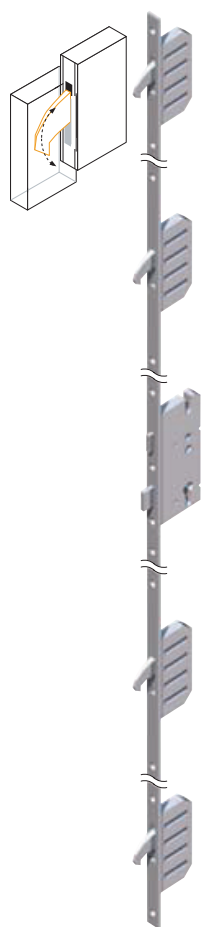

Strana: 16

Strana: 18

Strana: 20

Ocelové/hliníkové
Vchodové dveře

Vedlejší vchodové
dveře 68mm

Vedlejší vchodové
dveře 56mm

Technické
dveře

SVĚTLÍKY:

Boční světlíky jsou k dispozici v šířce od 300 mm do 1200 mm.

Nadsvětlení jsou k dispozici ve výšce od 300 mm do 1500 mm.

POZNÁMKA: Nadsvětlení a boční světlíky jsou k dispozici pouze pro následující série: **DS92, AC68**.

ZÁMKY:

Winkhaus
3-bodový
Hákový zámek
(AC68, P90, G90)

Winkhaus 5-bodový
Hákový zámek
(DS92, P90,
G90, SL75)

GU Automatický
3 -bodový zámek
(AC68, DS92,
P90, G90, SL75)

Electronický zámek se čtečkou
otisku prstu
GU SECUREconnect
(P90, G90, SL75)