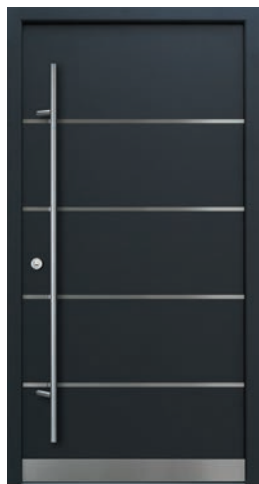

27 475Kč

AC02