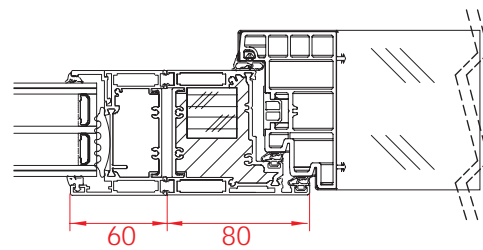

rám+světlík