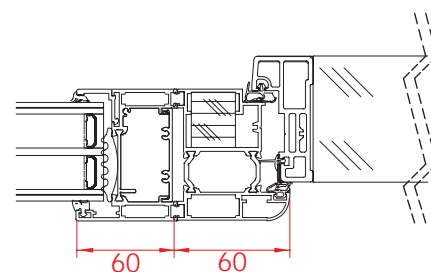

rám+světlík