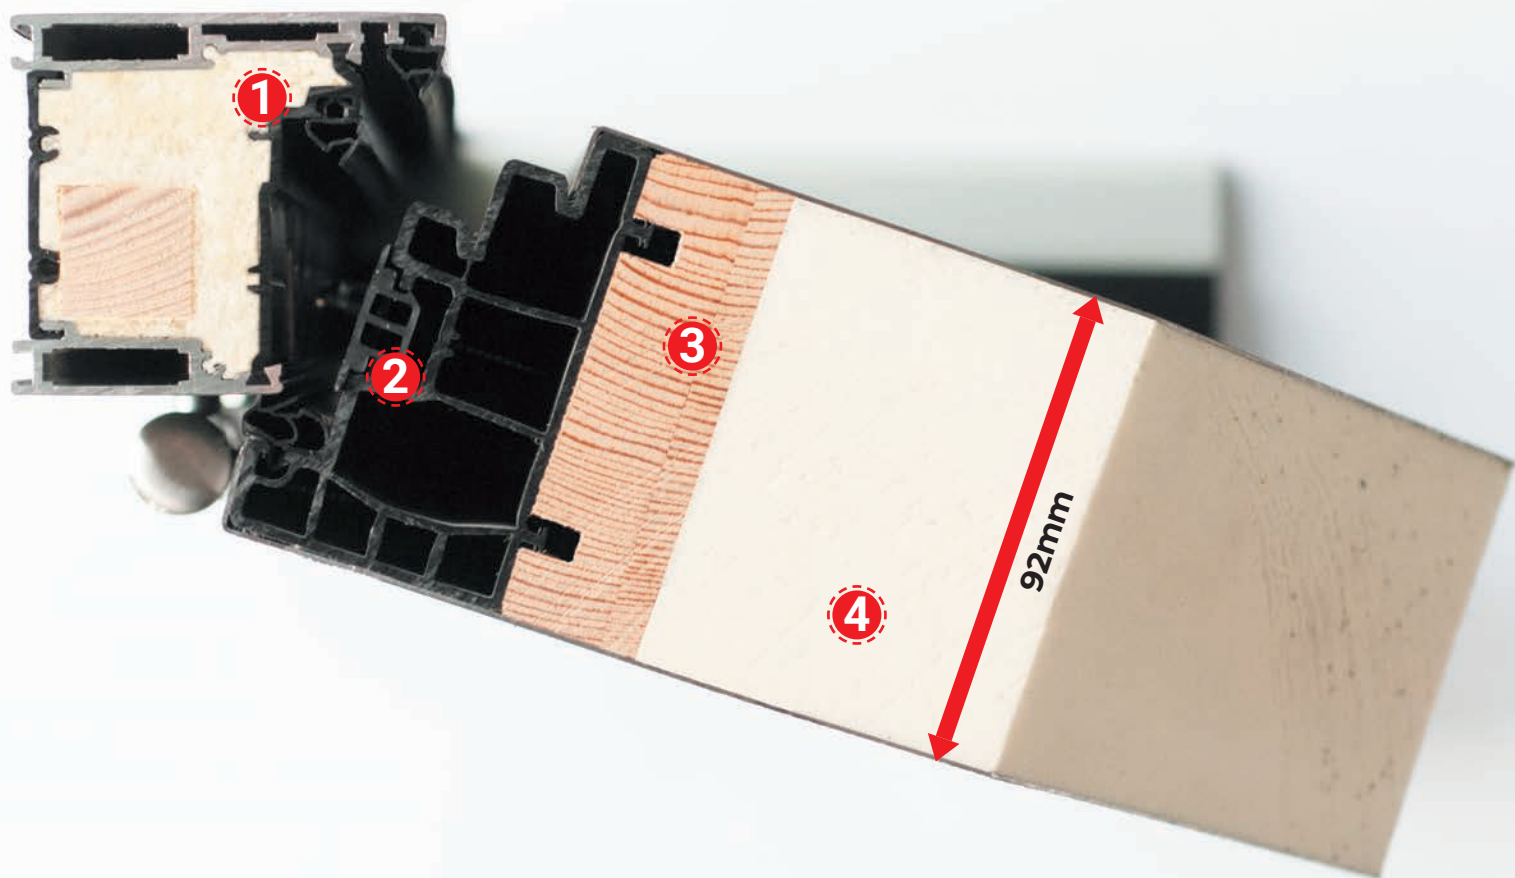

SÉRIE DS92

- 1 Hliníkový rám s tepelnou izolací a dřevěnou výztuží
- 2 Ocelové opláštění plastového profilu s tepelnou izolací
- 3 Dřevěná výztuž
- 4 Izolace

SOUČINITEL PROSTUPNOSTI TEPLA:

BEZ SKLA
Ud – 0,62 W/m²K