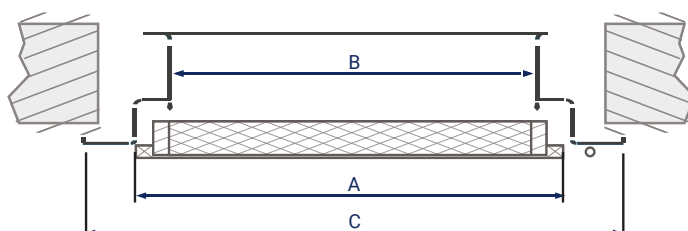

TECHNICKÉ DVEŘE

SÉRIE MZ41

DOSTUPNÉ BARVY:

- **1** Izolace
- **2** Dřevěná výztuž
- **3** Ocelový plášť
- **4** Ocelový rám 1,2mm
- **4** Nerezový práh

CELKOVÁ VÝŠKA: 2010mm, CELKOVÁ VÝŠKA KŘÍDLA: 1985mm, ČISTÁ ŠÍŘKA PRŮCHODU: 1965mm			
Šířka křídla (A)	Průchozí šířka (B)	Celková šířka (C)	
735	685	770	5 225Kč
860	810	895	
960	910	995	5 475Kč

CELKOVÁ VÝŠKA: 2115mm, CELKOVÁ VÝŠKA KŘÍDLA: 2090mm, ČISTÁ ŠÍŘKA PRŮCHODU: 2070mm			
Šířka křídla (A)	Průchozí šířka (B)	Celková šířka (C)	
706	656	741	5 475Kč
806	756	841	5 475Kč
906	856	941	6 225Kč
1006	956	1041	6 725Kč