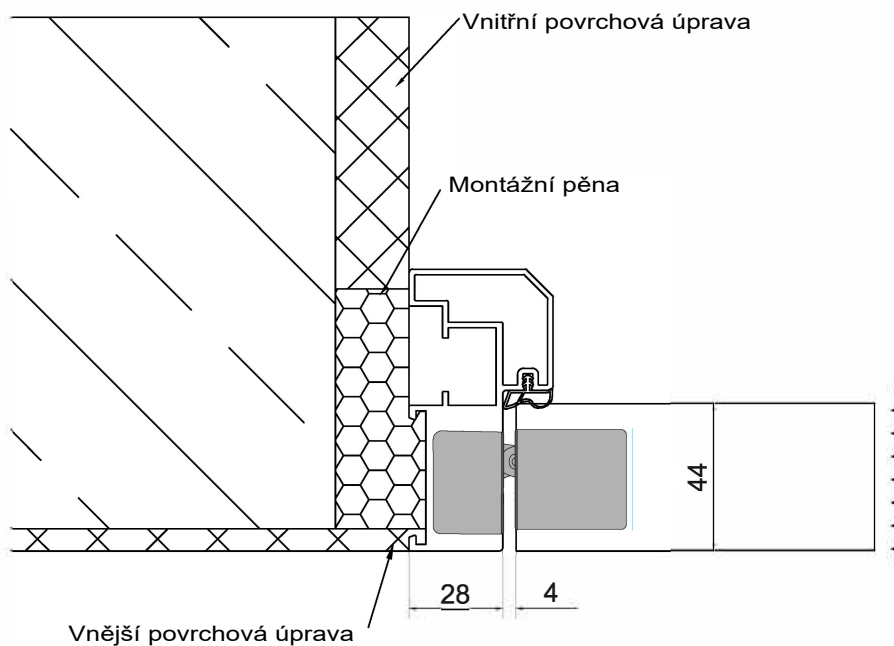

 **PROFIL
DOORS**
ALUMINUM

**HLINÍKOVÁ
ZÁRUBEŇ
SLIM AL**

ALUMINUM SLIM

HLINÍKOVÁ ZÁRUBEŇ SLIM AL

Zárubeň SLIM je vyrobena z hliníkového profilu. Úzká obložka (27-28mm), která je spojena se zárubní opticky zvětšuje místnost a elegantně zvýrazňuje křídlo dveří.

Barvy:

- Bílá matná RAL9003
- Černá matná RAL9005
- Zelená matná RAL6004
- Modrá matná RAL5003
- Zlatá
- Bronzová

Pro řady:

Z, E, ZN, STK, SMK, LK, NK, AGP, AGK, AG

Omezení výšky:

do 3000mm

SCHÉMA MONTÁŽE

SLIM AL pro AGK/AGP (skryté panty AGB ECLIPSE 2.0)

SLIM AL pro AG (vnější panry ALDEGHI LUGI)

SCHÉMA VÝPOČTU ROZMĚRŮ

Světlá výška = $H1 - 15\text{mm}$

Výška křídla ($H1$) = $H - 50\text{mm}$

Výška stavebního otvoru (H)

Světlá šířka = $L1 - 30\text{mm}$

Šířka křídla ($L1$) = $L - 80\text{mm}$

Stavební otvor (L)