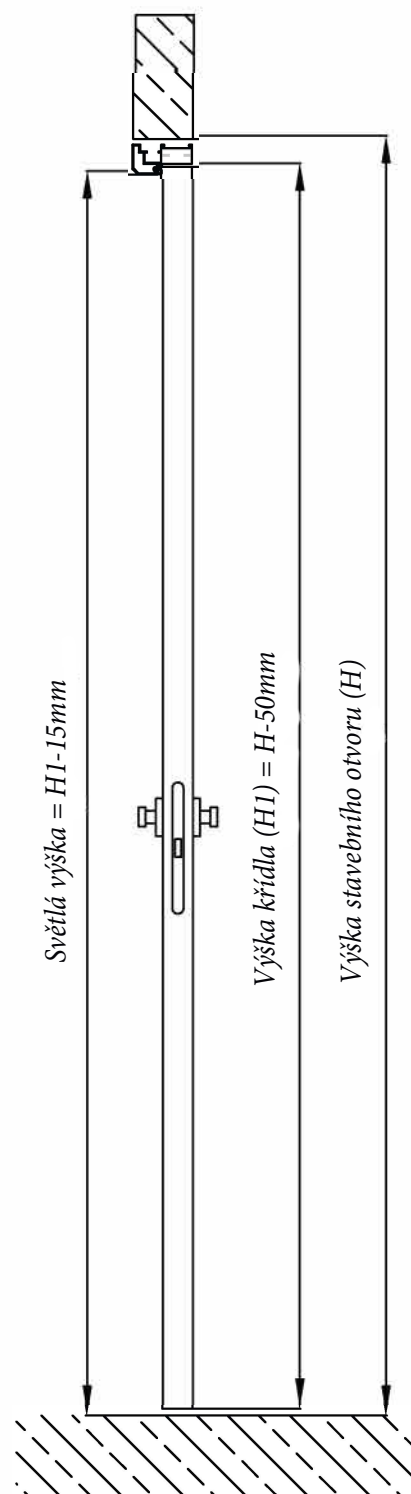

 **PROFIL
DOORS**
ALUMINUM

**HLINÍKOVÁ
ZÁRUBEŇ
SLIM AL**

ALUMINUM SLIM

HLINÍKOVÁ ZÁRUBEŇ SLIM AL

Zárubeň SLIM je vyrobena z hliníkového profilu. Úzká obložka (27-28mm), která je spojena se zárubní opticky zvětšuje místnost a elegantně zvýrazňuje křídlo dveří.

SLIM AL pro AG (vnější panry ALDEGHI LUGI)

SCHÉMA VÝPOČTU ROZMĚRŮ

Světlá výška = $H1 - 15\text{mm}$

Výška křídla ($H1$) = $H - 50\text{mm}$

Výška stavebního otvoru (H)

Světlá šířka = $L1 - 30\text{mm}$

Šířka křídla ($L1$) = $L - 80\text{mm}$

Stavební otvor (L)