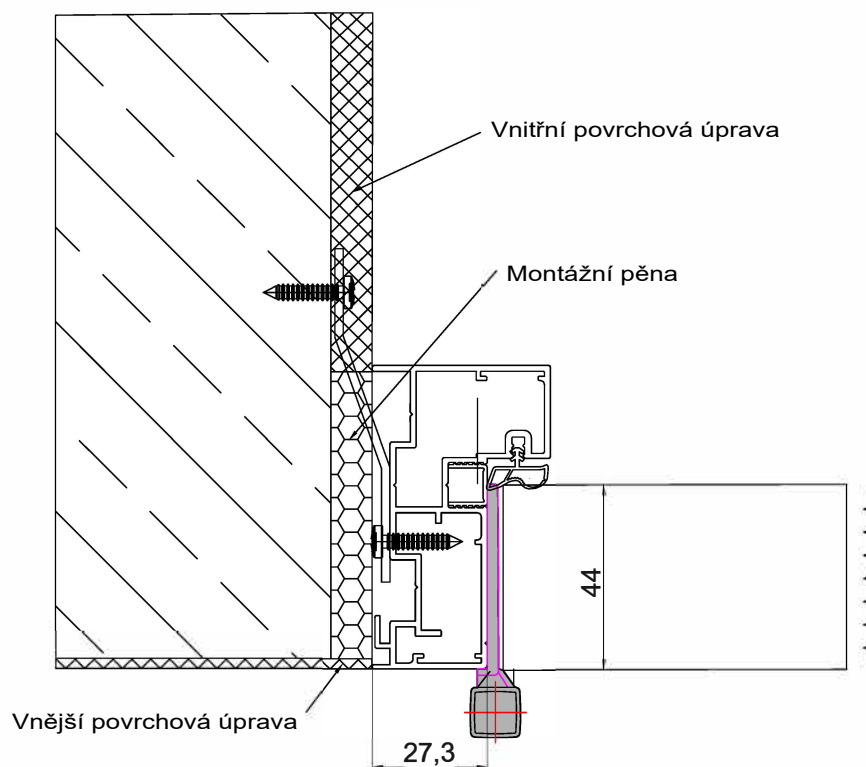

Barvy:

- Bílá matná RAL9003
- Černá matná RAL9005
- Zelená matná RAL6004
- Modrá matná RAL5003
- Zlatá
- Bronzová

Pro řady:

Z, E, ZN, STK, SMK, LK, NK, AGP, AGK, AG

Omezení výšky:

do 3000mm

SCHÉMA MONTÁŽE

SLIM AL pro AGK/AGP (skryté panty AGB ECLIPSE 2.0)

SLIM AL pro AG (vnější panry ALDEGHI LUGI)

SCHÉMA VÝPOČTU ROZMĚRŮ

Světlá výška = $H1 - 15\text{mm}$

Výška křídla ($H1$) = $H - 50\text{mm}$

Výška stavebního otvoru (H)

Světlá šířka = $L1 - 30\text{mm}$

Šířka křídla ($L1$) = $L - 80\text{mm}$

Stavební otvor (L)