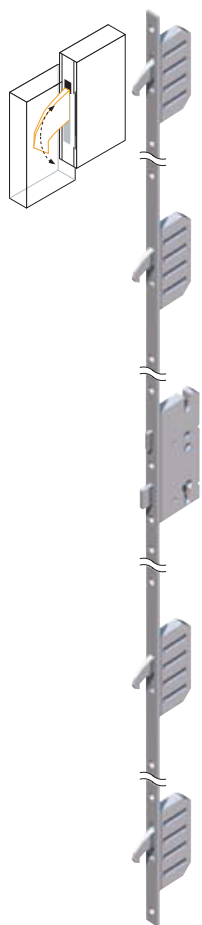

SVĚTLÍKY:

Boční světlíky jsou k dispozici v šířce od 300 mm do 1200 mm.

Nadsvětlení jsou k dispozici ve výšce od 300 mm do 1500 mm.

POZNÁMKA: Nadsvětlení a boční světlíky jsou k dispozici pouze pro následující série: **DS92, AC68**.

ZÁMKY:

Winkhaus
3-bodový
Hákový zámek
(AC68, P90, G90)

Winkhaus 5-bodový
Hákový zámek
(DS92, P90,
G90, SL75)

GU Automatický
3 -bodový zámek
(AC68, DS92,
P90, G90, SL75)

Electronický zámek se čtečkou
otisku prstu
GU SECUREconnect
(P90, G90, SL75)

JAK SPRÁVNĚ VYBRAT SMĚR OTEVÍRÁNÍ DVEŘÍ:

KOVÁNÍ:

1600 mm

SET 01

Madlo 1600mm z ušlechtilé oceli,
klíka zevnitř

SET 02

Klíka/klíka

SET 03

1 Prstencová rozeta integrovaná do dveřního křídla

2 Hliníkový práh s přerušným tepelným mostem

3 3-bodový zámek WINKHAUS

3 3-bodový zámek WINKHAUS

4 Těsnění v rozích

5 3x 3D nastavitelné závěsy (lakované v barvě dveří)