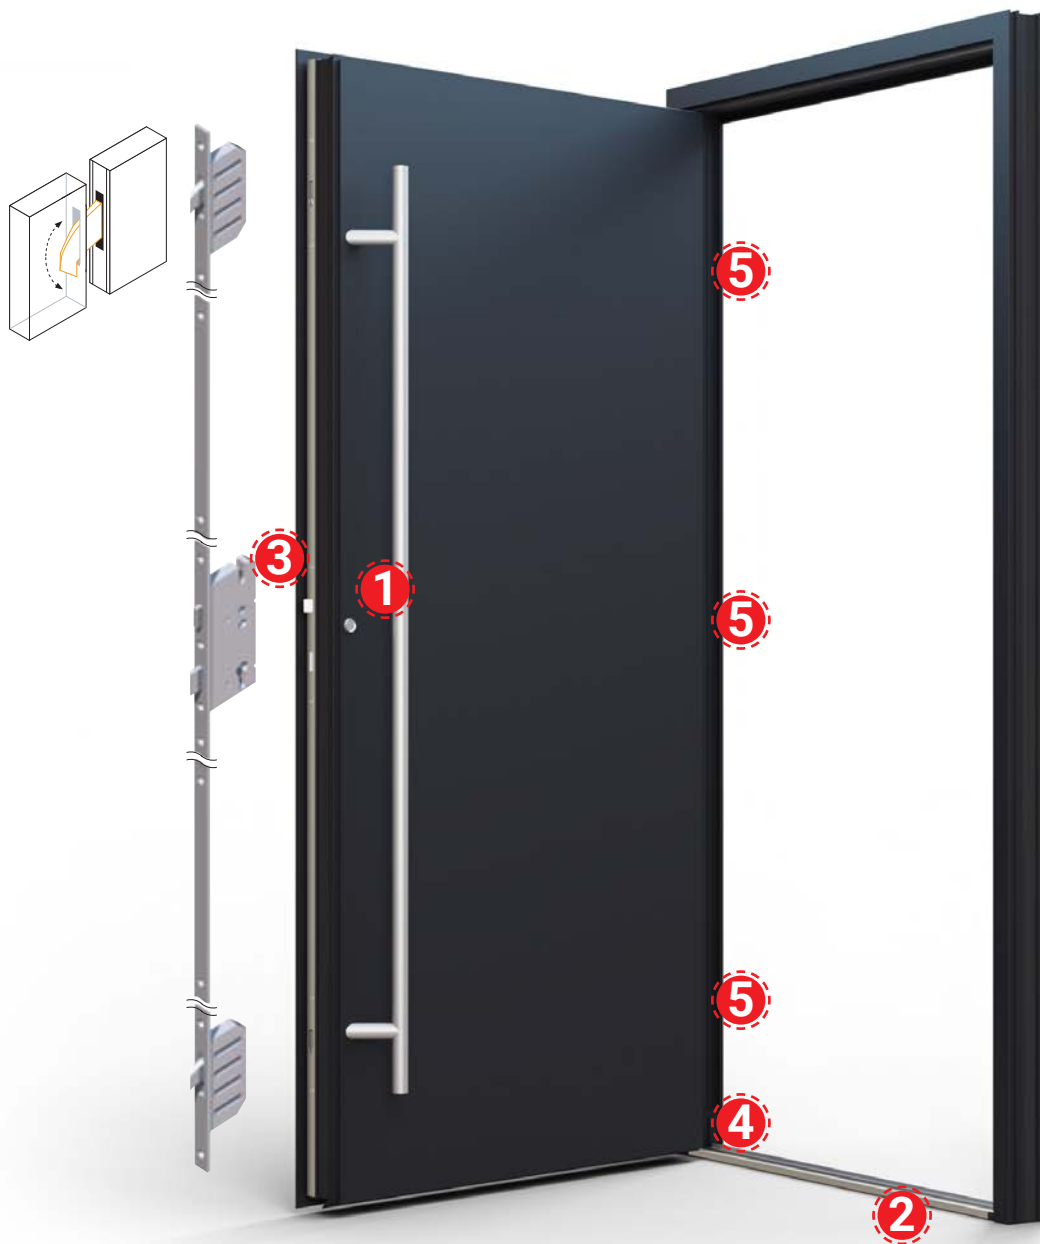

1 Prstencová rozeta integrovaná do dveřního křídla

2 Hliníkový práh s přerušným tepelným mostem

3 3-bodový zámek WINKHAUS

3 3-bodový zámek WINKHAUS

4 Těsnění v rozích

5 3x 3D nastavitelné závěsy (lakované v barvě dveří)