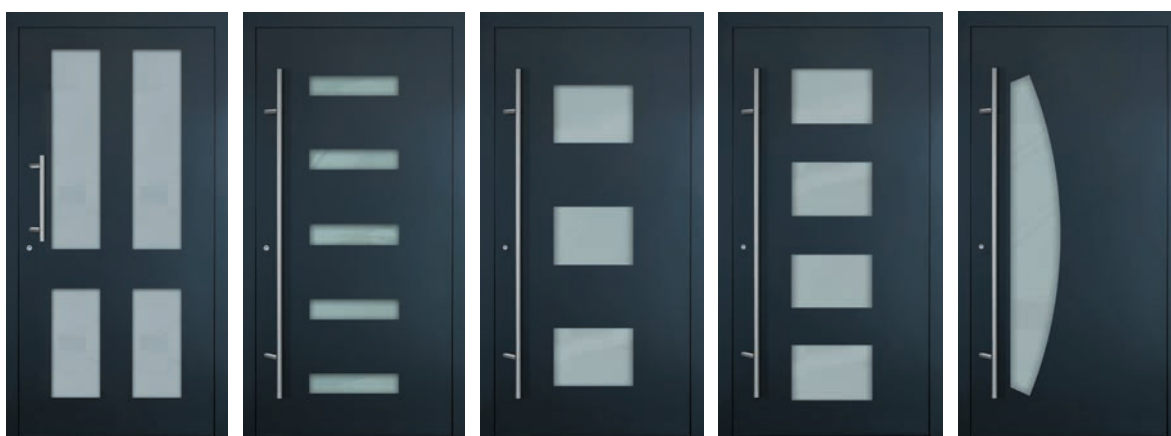

SL09

SL11

SL210

SL211

SL212