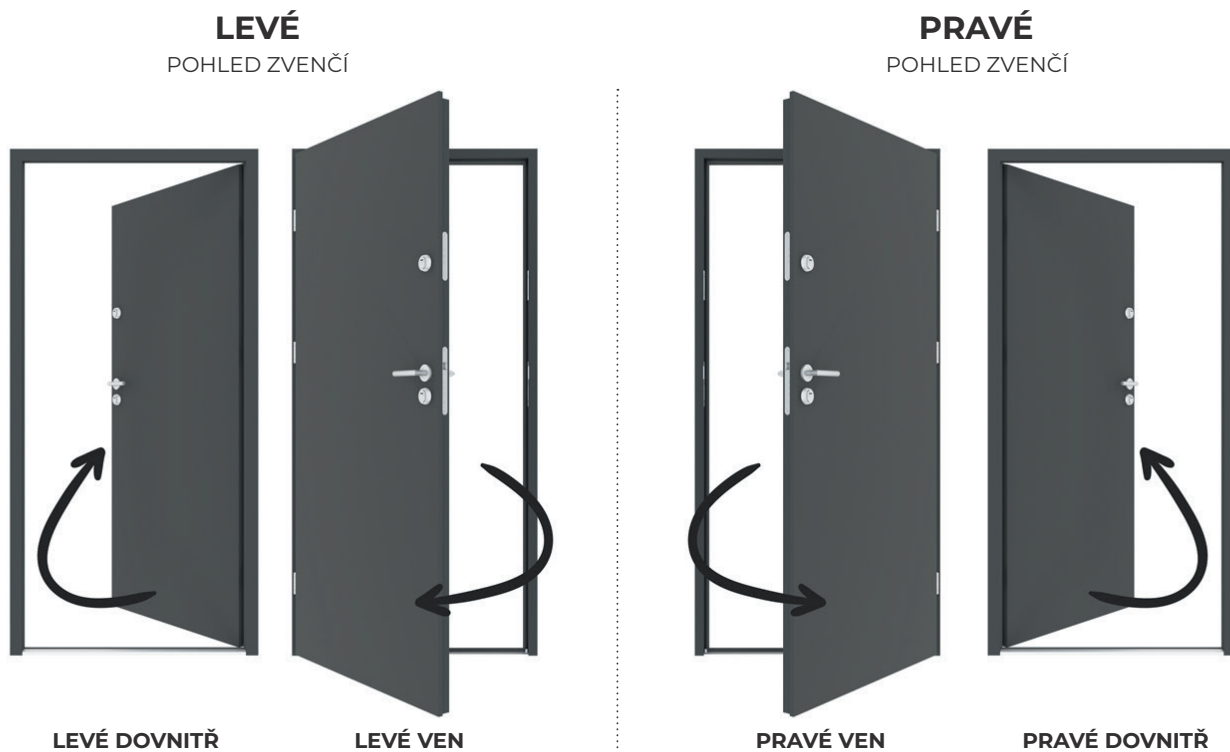

SVĚTLÍKY:

Boční světlíky jsou k dispozici v šířce od 300 mm do 1200 mm.

Nadsvětlení jsou k dispozici ve výšce od 300 mm do 1500 mm.

POZNÁMKA: Nadsvětlení a boční světlíky jsou k dispozici pouze pro následující série: **DS92, AC68**.

ZÁMKY:

Winkhaus
3-bodový
Hákový zámek
(AC68, P90, G90)

Winkhaus 5-bodový
Hákový zámek
(DS92, P90,
G90, SL75)

GU Automatický
3 -bodový zámek
(AC68, DS92,
P90, G90, SL75)

Electronický zámek se čtečkou
otisku prstu
GU SECUREconnect
(P90, G90, SL75)

JAK SPRÁVNĚ VYBRAT SMĚR OTEVÍRÁNÍ DVEŘÍ:

KOVÁNÍ:

1600 mm

SET 01

Madlo 1600mm z ušlechtilé oceli,
klíka zevnitř

SET 02

Klíka/klíka

SET 03

1 Prstencová rozeta integrovaná do dveřního křídla

2 Hliníkový práh s přerušným tepelným mostem

3 3-bodový zámek WINKHAUS

3 3-bodový zámek WINKHAUS

4 Těsnění v rozích

5 3x 3D nastavitelné závěsy (lakované v barvě dveří)