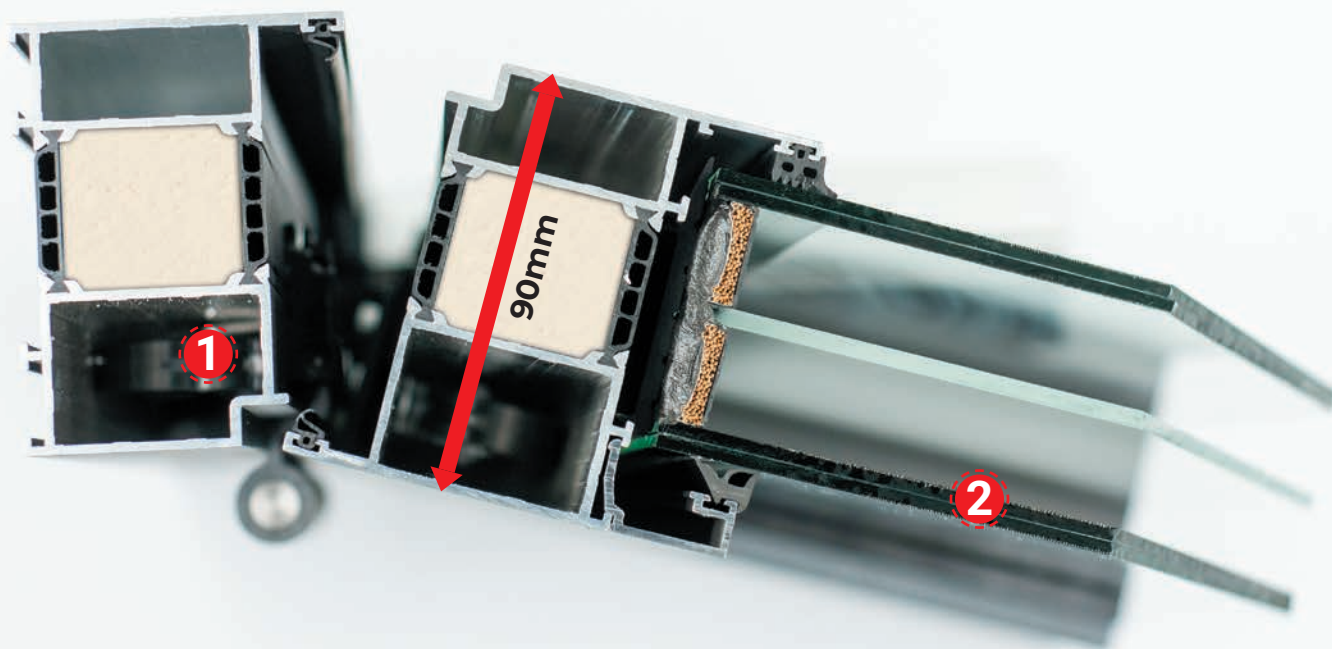

SL210

SL211

SL212

NA MÍRU

SÉRIE PREMIUM G90

1 Hliníkový rám 90mm s tepelnou izolací

2 Dvoukomorové sklo 63mm VSG

**SOUČINTEL
PROSTUPNOSTI TEPLA:**

SE SKLEM
Ud – 1,35 W/m²K

aliplast[®]
aluminium systems

STAR 90

1 Prstencová rozeta integrovaná do dveřního křídla

2 Hliníkový práh s přerušeným tepelným mostem

3 3-bodový zámek WINKHAUS

3 3-bodový zámek WINKHAUS