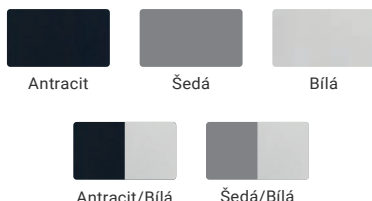

NA MÍRU

SÉRIE PREMIUM SL75

SOUČINITEL PROSTUPU TEPLA

BEZ SKLA
Ud – 0,95 W/m²K

SE SKLEM
Ud – 1,15 W/m²K

DOSTUPNÉ BARVY:

aliplast®
aluminium systems
SUPERIAL 75

DOSTUPNÉ ROZMĚRY DVEŘÍ V CENĚ:

Vnější rozměr (včetně rámu)	Rozměr průchodu
1000mm x 2000mm	876mm x 1917mm
1000mm x 2100mm	876mm x 2017mm
1000mm x 2200mm	876mm x 2117mm
1100mm x 2100mm	976mm x 2017mm
1100mm x 2200mm	976mm x 2117mm

CENA ZAHRNUJE:

Barva:	Antracit – podobné RAL7016 (DB703), Bílá – RAL9016, Šedá – RAL9007
Směr otevírání dveří:	Levé dovnitř, Pravé dovnitř
Rám:	Hliník 75mm s tepelnou izolací
Závěsy:	3x 3D nastavitelné závěsy (lakované v barvě dveří)
Zámek:	3-bodový zámek WINKHAUS
Práh:	Hliníkový práh s přerušeným tepelným mostem
Sklo:	Dvoukomorové, trojsklo (mléčné nebo čiré)

PŘÍPLATKOVÉ MOŽNOSTI:

Barva:	Antracit zvenčí / Bílá Šedá zvenčí/ Bílá zevnitř
Rozměr na míru:	900mm - 1100mm šířka x 1900mm - 2200mm výška
Rozměr na míru XL:	900mm - 1250mm šířka x 2210mm - 2300mm výška
Kování SET-1	Nerezové madlo o délce 1600mm zvenčí, klika zevnitř
Kování SET-2	Klika - Klika
Kování SET-3	Koule zvenčí - Klika zevnitř
Kování SET-5	Nerezové madlo o délce 500mm zvenčí, klika zevnitř
Kování SET-7	Nerezové madlo o délce 1200mm zvenčí, klika zevnitř
Elektrický zámek:	Elektrický záme s funkcí den/noc Pětibodový zámek Winkhaus
Zámek:	Automatický elektrický zámek GU Motorizovaný zámek se čtečkou otisku prstu GU SECUREconnect 300mm-390mm 400mm-490mm 500mm-590mm 600mm-690mm 700mm-790mm 800mm-890mm 900mm-990mm 1000mm-1090mm 1100mm-1200mm
Světlík:	Nadsvětlík: od 300mm do 1500mm výšky Dvoukomorové sklo s šedou reflektivní fólií
Sklo:	Dvoukomorové sklo se šedou reflektivní fólií a bezpečnostní VSG fólií (zvenčí i zevnitř) Dvoukomorové sklo s bezpečnostní VSG fólií (zvenčí i zevnitř)
Verze 3.0:	Vnější aplikace nerez oceli (Modely P01, P03, P04) Vnější aplikace nerez oceli (Modely P08, P09, P11, P210, P211) Krycí plech z nerez oceli
Práh s PCV tepelnou izolací:	30mm výška
Montážní set:	Instalační set dveří