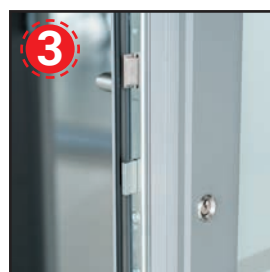

SE SKLEM
Ud – 1,35 W/m²K

aliplast[®]
aluminium systems

STAR 90

1 Prstencová rozeta integrovaná do dveřního křídla

2 Hliníkový práh s přerušeným tepelným mostem

3 3-bodový zámek WINKHAUS

3 3-bodový zámek WINKHAUS