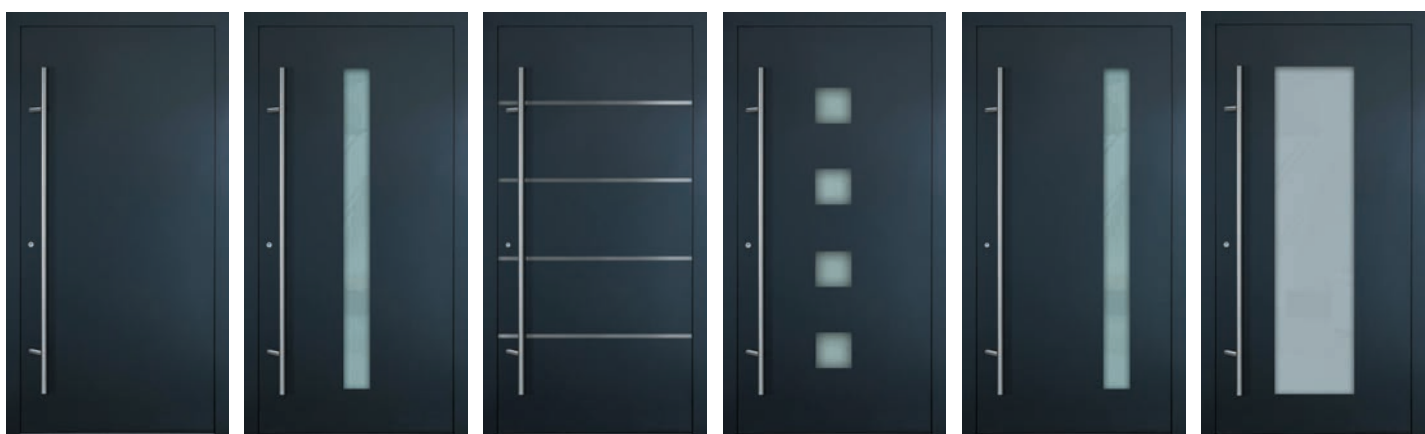

PŘÍPLATKOVÉ MOŽNOSTI:

Barva:	Antracit zvenčí / Bílá Šedá zvenčí/ Bílá zevnitř
Rozměr na míru:	900mm - 1100mm šířka x 1900mm - 2200mm výška
Rozměr na míru XL:	900mm - 1250mm šířka x 2210mm - 2300mm výška
Kování SET-1	Nerezové madlo o délce 1600mm zvenčí, klika zevnitř
Kování SET-2	Klika - Klika
Kování SET-3	Koule zvenčí - Klika zevnitř
Kování SET-5	Nerezové madlo o délce 500mm zvenčí, klika zevnitř
Kování SET-7	Nerezové madlo o délce 1200mm zvenčí, klika zevnitř
Elektrický zámek:	Elektrický záme s funkcí den/noc Pětibodový zámek Winkhaus
Zámek:	Automatický elektrický zámek GU Motorizovaný zámek se čtečkou otisku prstu GU SECUREconnect 300mm-390mm 400mm-490mm 500mm-590mm 600mm-690mm 700mm-790mm 800mm-890mm 900mm-990mm 1000mm-1090mm 1100mm-1200mm
Světlík:	Nadsvětlík: od 300mm do 1500mm výšky Dvoukomorové sklo s šedou reflektivní fólií
Sklo:	Dvoukomorové sklo se šedou reflektivní fólií a bezpečnostní VSG fólií (zvenčí i zevnitř) Dvoukomorové sklo s bezpečnostní VSG fólií (zvenčí i zevnitř)
Verze 3.0:	Vnější aplikace nerez oceli (Modely P01, P03, P04) Vnější aplikace nerez oceli (Modely P08, P09, P11, P210, P211) Krycí plech z nerez oceli
Práh s PCV tepelnou izolací:	30mm výška
Montážní set:	Instalační set dveří