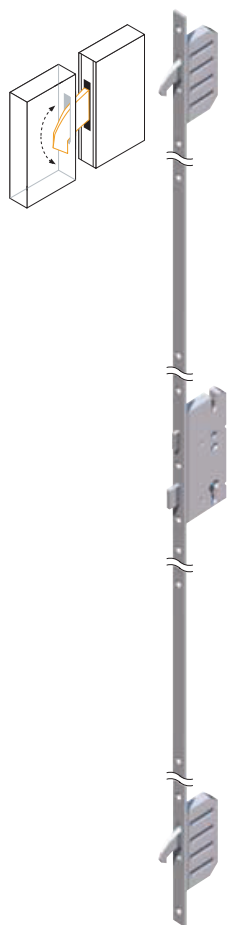

SVĚTLÍKY

Chcete-li do svého domova vpustit více světla, můžete využít naše na míru vyrobené boční světlíky či nadsvětlíky. Váš interiér se tak stane příjemnějším a přívětivějším místem. Naše boční světlíky a nadsvětlíky jsou k dispozici v široké škále rozměrů, což Vám umožní lépe se přizpůsobit stávajícímu stavebnímu otvoru. Pro zachování nejvyšší úrovně bezpečnosti je zasklení našich světlíků vyrobeno z bezpečnostního skla 33.1.

SVĚTLÍKY:

Boční světlíky jsou k dispozici v šířce od 300 mm do 1200 mm.

Nadsvětlení jsou k dispozici ve výšce od 300 mm do 1500 mm.

POZNÁMKA: Nadsvětlení a boční světlíky jsou k dispozici pouze pro následující série: **DS92, AC68**.

ZÁMKY:

Winkhaus
3-bodový
Hákový zámek
(AC68, P90, G90)

Winkhaus 5-bodový
Hákový zámek
(DS92, P90,
G90, SL75)

GU Automatický
3 -bodový zámek
(AC68, DS92,
P90, G90, SL75)

Electronický zámek se čtečkou
otisku prstu
GU SECUREconnect
(P90, G90, SL75)

1 Prstencová rozeta integrovaná do dveřního křídla

2 Hliníkový práh s přerušným tepelným mostem

3 3-bodový zámek WINKHAUS

3 3-bodový zámek WINKHAUS

4 Těsnění v rozích

5 3x 3D nastavitelné závěsy (lakované v barvě dveří)