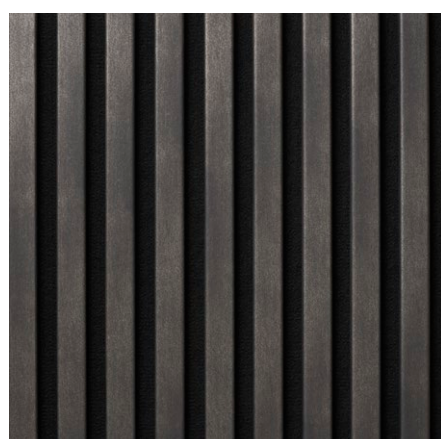

FLOOR[®] FOREVER WALLS

Designové lamelové obklady

Hledáte ideální
dekoraci stěn či stropu?

Naše lamelové obklady
dodají interiéru
jedinečný vzhled a díky
široké škále dekorů si
vybere opravdu každý.

- ✓ Jednoduchá montáž
- ✓ Lamely vyrobeny z MDF
- ✓ Lepené na kvalitním černém filcu
- ✓ Tlumí hluk i nežádoucí ozvěnu
- ✓ K dostání ve dvou formátech
- ✓ Vyrobeno v ČR

W880

UL880

NOVINKA

**FLOOR
FOREVER
WALLS**

W045

UL045

W088

UL088