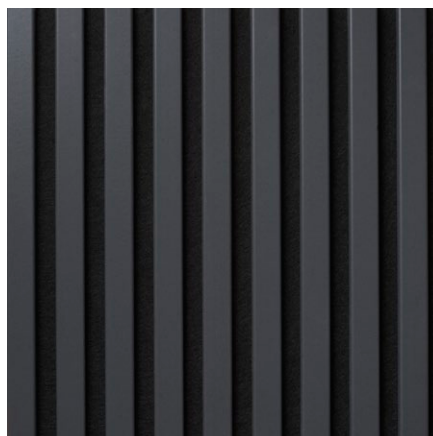

FLOOR[®] FOREVER WALLS

Designové lamelové obklady

Hledáte ideální
dekoraci stěn či stropu?

Naše lamelové obklady
dodají interiéru
jedinečný vzhled a díky
široké škále dekorů si
vybere opravdu každý.

- ✓ Jednoduchá montáž
- ✓ Lamely vyrobeny z MDF
- ✓ Lepené na kvalitním černém filcu
- ✓ Tlumí hluk i nežádoucí ozvěnu
- ✓ K dostání ve dvou formátech
- ✓ Vyrobeno v ČR

Designový panel

Rozměr: 2600 × 404 mm V balení: 2 ks

1 780,-^{Kč/1 ks}

Designový čtverec

Rozměr: 400 × 404 mm V balení: 4 ks

449,-^{Kč/1 ks}

W006

UL006