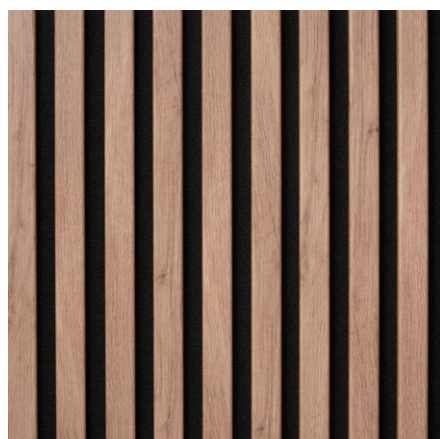

Designový panel

Rozměr: 2600 × 404 mm V balení: 2 ks

1 780,-^{Kč/1 ks}

Designový čtverec

Rozměr: 400 × 404 mm V balení: 4 ks

449,-^{Kč/1 ks}

W006

UL006

W016

UL016

W101

UL101

W117

UL117

W784

UL784

W880

UL880