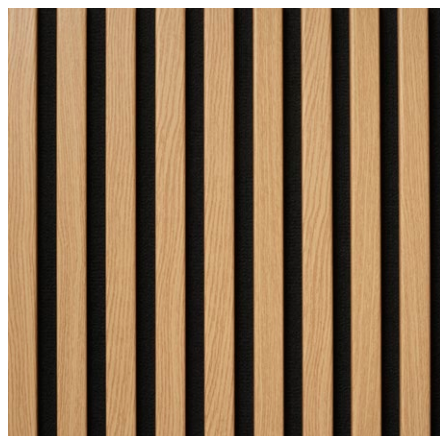

FLOOR[®] FOREVER WALLS

Designové lamelové obklady

Hledáte ideální
dekoraci stěn či stropu?

Naše lamelové obklady
dodají interiéru
jedinečný vzhled a díky
široké škále dekorů si
vybere opravdu každý.

- ✓ Jednoduchá montáž
- ✓ Lamely vyrobeny z MDF
- ✓ Lepené na kvalitním černém filcu
- ✓ Tlumí hluk i nežádoucí ozvěnu
- ✓ K dostání ve dvou formátech
- ✓ Vyrobeno v ČR

Designový panel

Rozměr: 2600 × 404 mm V balení: 2 ks

1 780,-^{Kč/1 ks}

Designový čtverec

Rozměr: 400 × 404 mm V balení: 4 ks

449,-^{Kč/1 ks}

W006

UL006