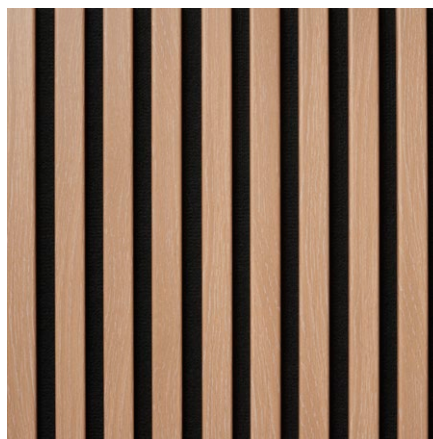

FLOOR[®] FOREVER WALLS

Designové lamelové obklady

Hledáte ideální
dekoraci stěn či stropu?

Naše lamelové obklady
dodají interiéru
jedinečný vzhled a díky
široké škále dekorů si
vybere opravdu každý.

- ✓ Jednoduchá montáž
- ✓ Lamely vyrobeny z MDF
- ✓ Lepené na kvalitním černém filcu
- ✓ Tlumí hluk i nežádoucí ozvěnu
- ✓ K dostání ve dvou formátech
- ✓ Vyrobeno v ČR

W016

UL016

W101

UL101

W117

UL117

W784

UL784

W880

UL880

NOVINKA

**FLOOR
FOREVER
WALLS**

W045

UL045

W088

UL088