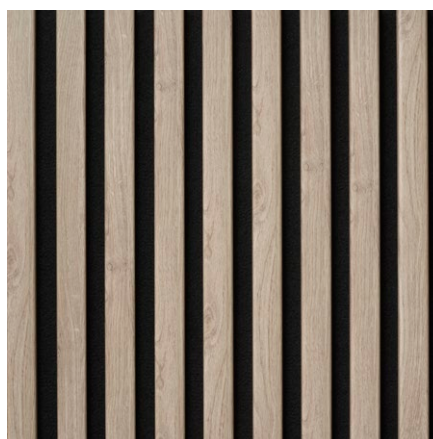

FLOOR[®] FOREVER WALLS

Designové lamelové obklady

Hledáte ideální
dekoraci stěn či stropu?

Naše lamelové obklady
dodají interiéru
jedinečný vzhled a díky
široké škále dekorů si
vybere opravdu každý.

- ✓ Jednoduchá montáž
- ✓ Lamely vyrobeny z MDF
- ✓ Lepené na kvalitním černém filcu
- ✓ Tlumí hluk i nežádoucí ozvěnu
- ✓ K dostání ve dvou formátech
- ✓ Vyrobeno v ČR

W016

UL016

W101

UL101

W117

UL117

W784

UL784

W880

UL880

NOVINKA

**FLOOR
FOREVER
WALLS**

W045

UL045

W088

UL088