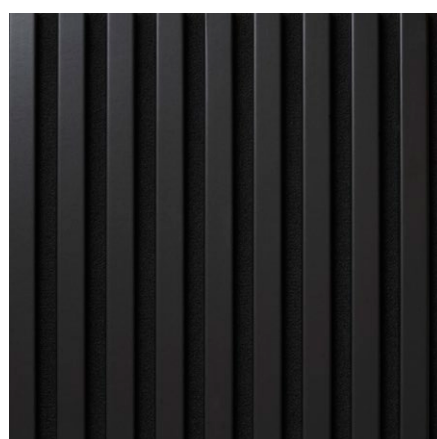

NOVINKA

**FLOOR
FOREVER
WALLS**

W045

UL045

W088

UL088

W293

UL293

W331

UL331

W952

UL952

W001*

Pozn.:

Jedná se o doporučené maloobchodní ceny v Kč/panel/čtverec bez DPH.

* K dekoru W001 jsou v balení ukončovací samolepky. Dýha na MDF, cena 3 999,- Kč/panel a 899,- Kč/čtverec bez DPH.

UL Ukončovací lišta o rozměru: 25 × 25 × 2000 mm je vždy s dekorem totožná. Cena ukončovací lišty 36,- Kč/bm bez DPH.

i Informujte se, zda je skladem.

www.dvereapricky.cz