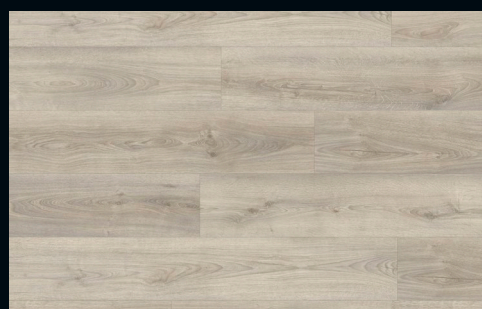

83853 Dub Apollon

196 × 1320 mm

191 × 1316 mm

P 24235

83233 Dub Athena

196 × 1320 mm

191 × 1316 mm

P 22215