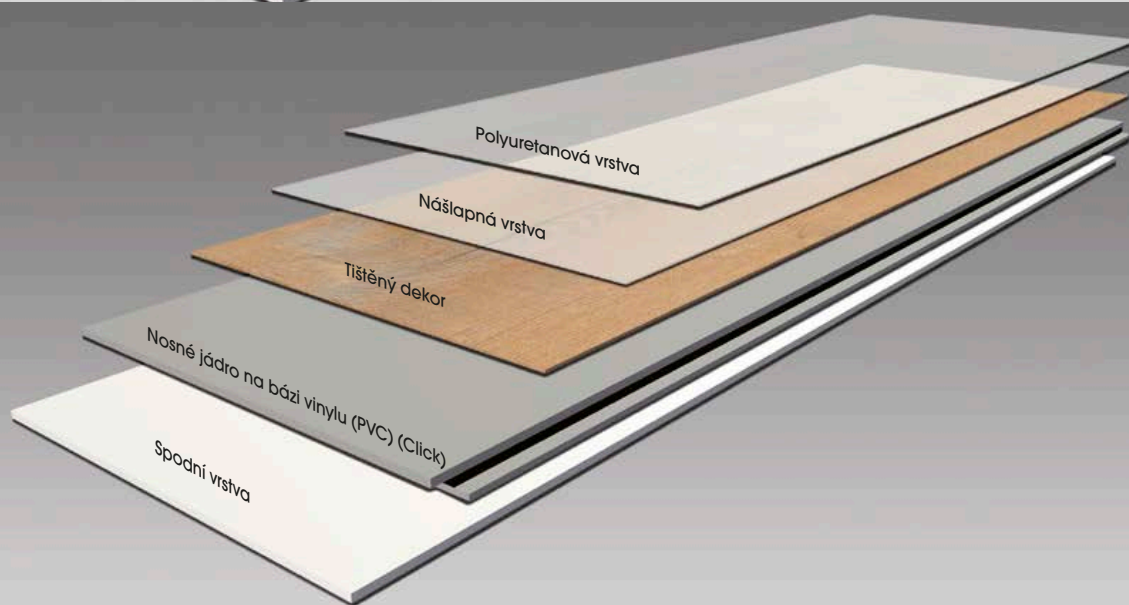

Click RIGID