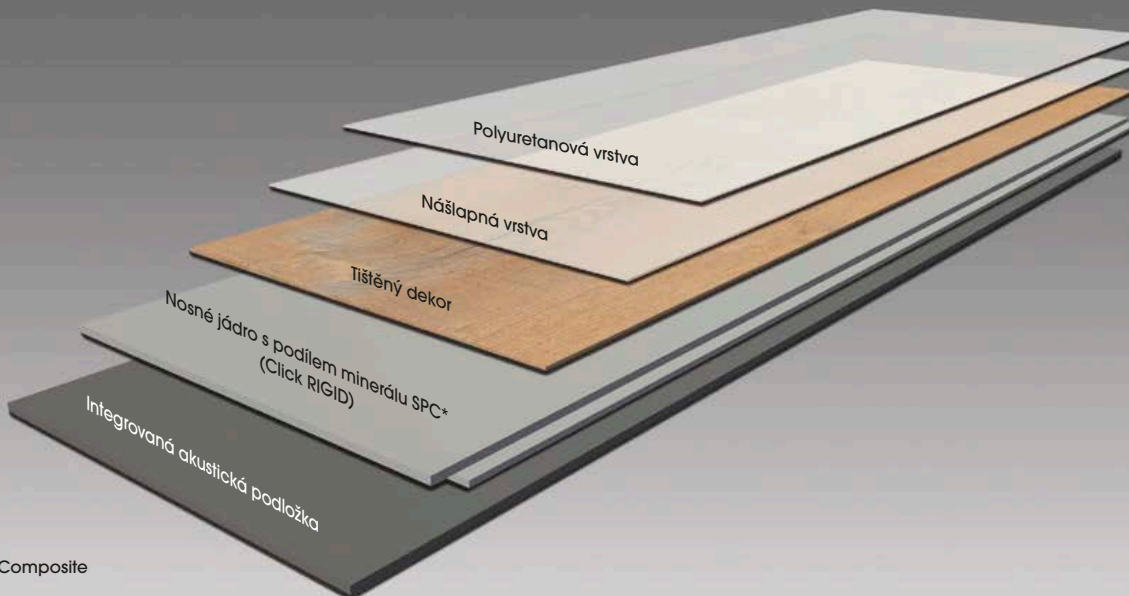

* SPC – Stone Polymer Composite