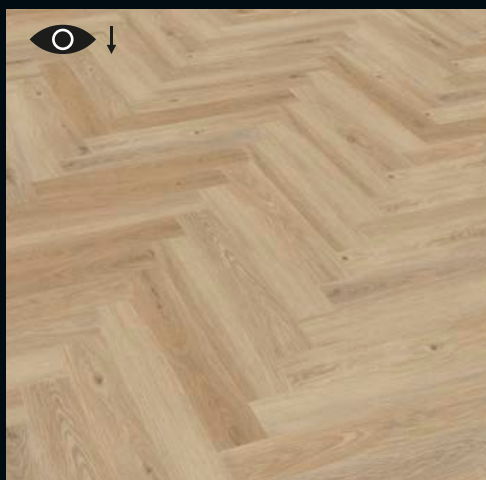

30029 Dub Fishbone Bristol

- ✓ **LEPENÉ**
  101,6 × 609,6 mm
- ✓ **CLICK RIGID**
  150 × 600 mm

P 22220