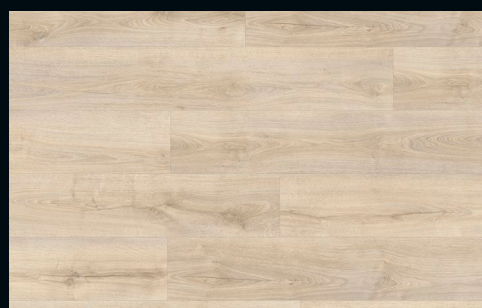

82871 Dub Hestia

196 × 1320 mm

191 × 1316 mm

P 58876

83273 Dub Hermes

196 × 1320 mm

191 × 1316 mm

P 22231