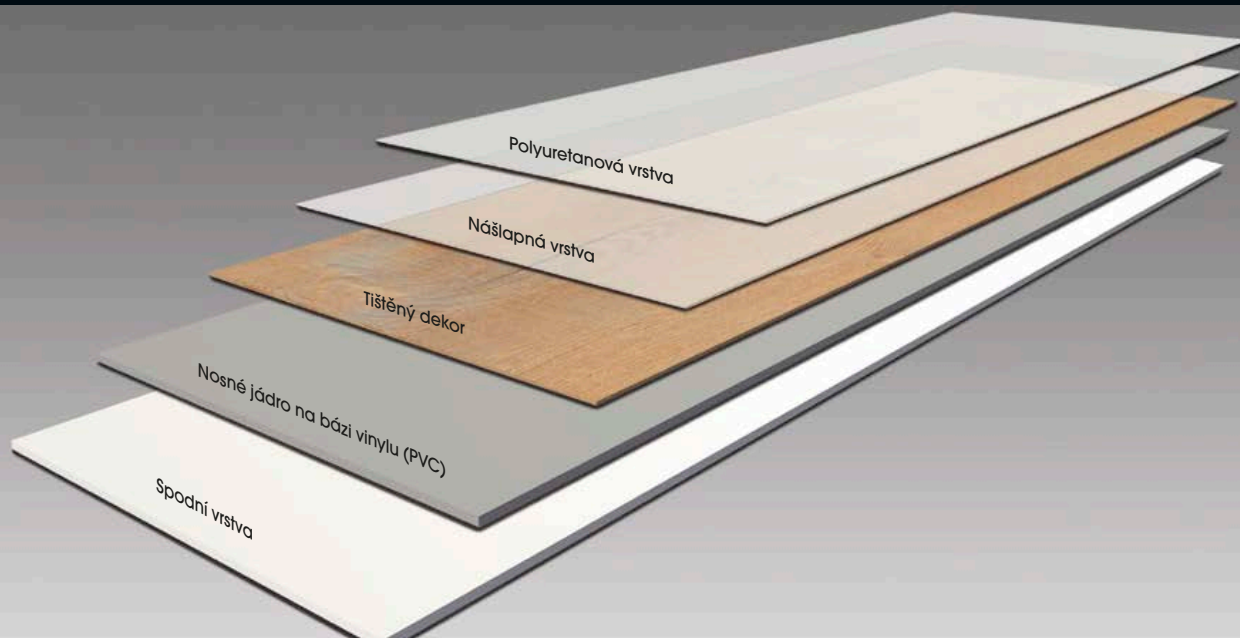

SLOŽENÍ VINYLŮ

Skladby jednotlivých vrstev jsou tepelně slisované do jednoho pevného a funkčního celku.

// Design a odolnost, extrémní stabilita
Jednoduchá údržba
Výborný tepelný a zvukový izolant
Lze pokládat na podlahové topení
Praktický a příjemný na dotek

Lepení

Click