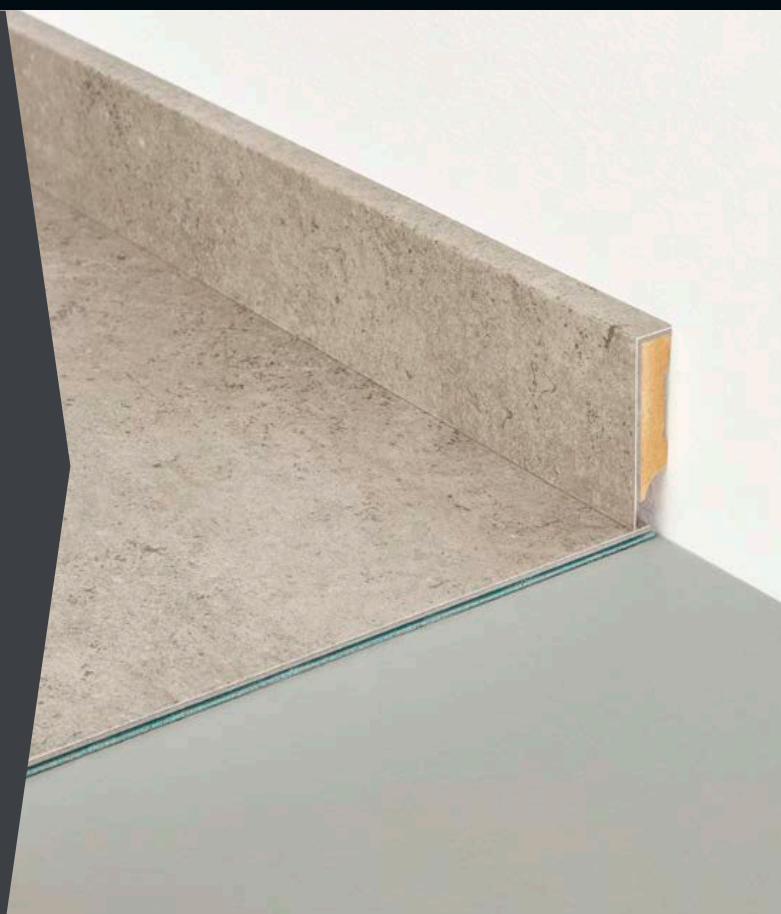

Voděodolná obvodová lišta Premium

~~136,-~~ Kč/bm

126,- Kč/bm

- i Rozměr: 12,5 × 60 × 2400 mm
  V balení: 3 ks