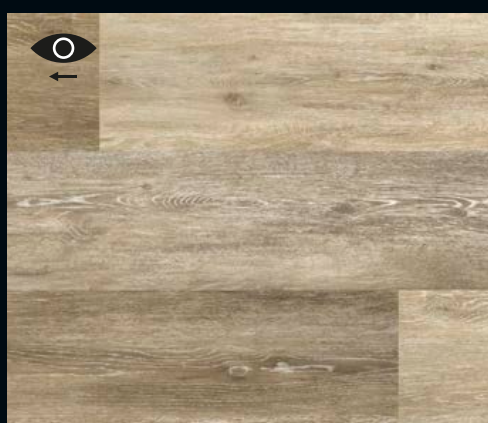

4301

✓ **LEPENÉ**

228,6 × 1219,2 mm

✓ **CLICK RIGID**

218 × 1210 mm

I 100106, 13117 P 24228