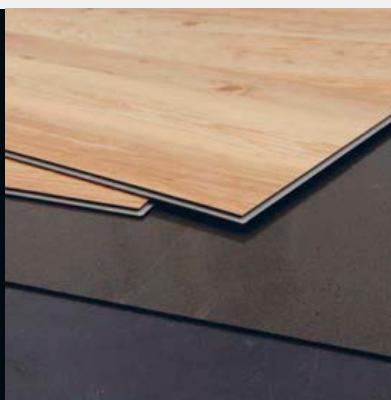

Technické informace:

Tloušťka: 1,6 mm
Rozměr: 9,5 m²
Hmotnost: 15 kg