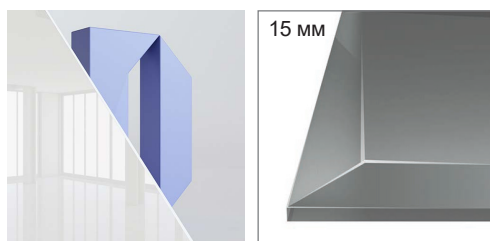

Classic Lacobel

Zkosené hrany