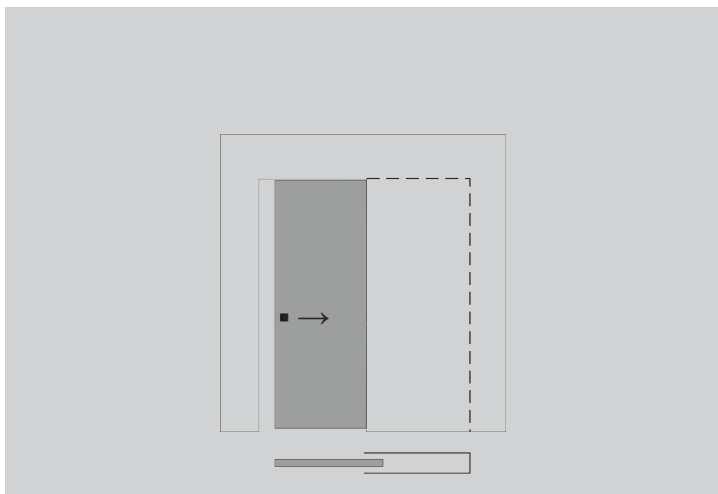

KONSTRUKČNÍ ŘEŠENÍ - PENAL