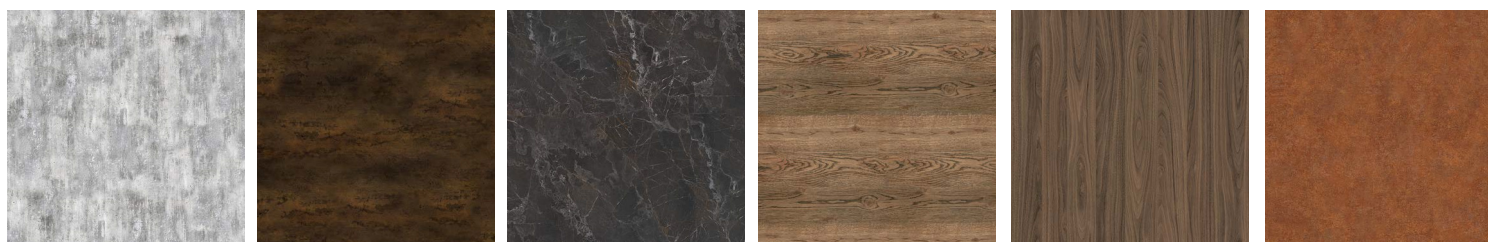

Planibel Transparent

Planibel Graphit

Nefi White Silver
pattern

Nefi Black Silver
pattern

Nefi Black Gold
pattern

KOMPOZITNÍ HLINÍKOVÉ PANELE 4 mm

Concrete

Bronze