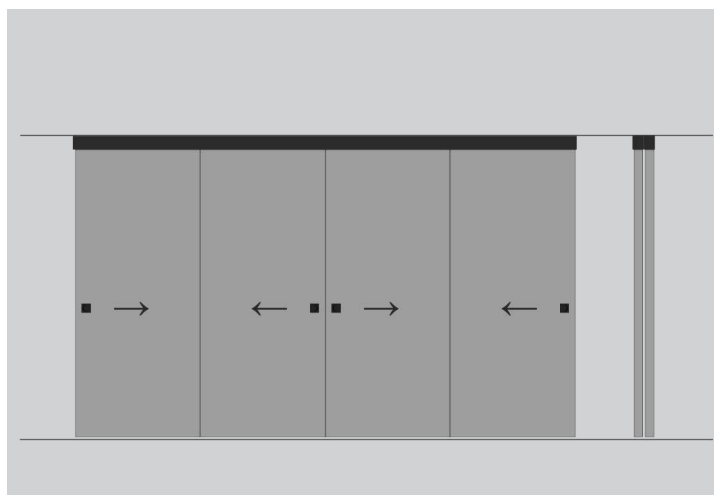

Kaskáda:
V otvoru
Tři křídla

Kaskáda:
V otvoru
Čtyři křídla

Penal

System Penal je skrytý systém posuvných dveří, tedy pouzdro zapuštěné do stěny. Skryje celé dveřní křídlo, díky čemuž dveře nezabírají místo v prostoru a šetří spoustu využitelného prostoru. Přibližně zvětšuje plochu místnosti o 8-10 % díky redukci „mrtvých zón“. Tento systém byl vylepšen inženýry z ProfilDoors s ohledem na názory odborných montážních techniků.