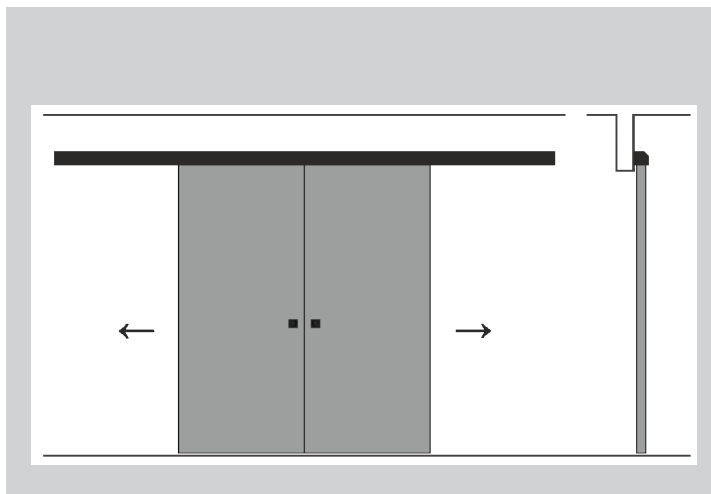

Na stěně
Dvě aktivní křídla