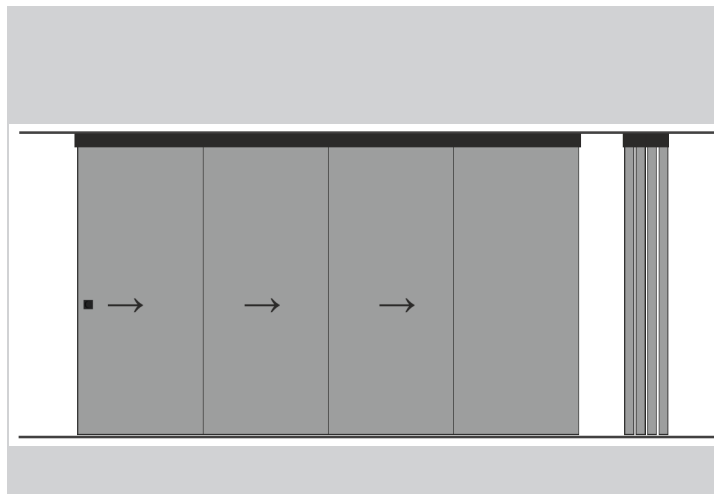

Kaskáda:
V otvoru
Tři křídla

Kaskáda:
V otvoru
Čtyři křídla

Penal

System Penal je skrytý systém posuvných dveří, tedy pouzdro zapuštěné do stěny. Skryje celé dveřní křídlo, díky čemuž dveře nezabírají místo v prostoru a šetří spoustu využitelného prostoru. Přibližně zvětšuje plochu místnosti o 8-10 % díky redukci „mrtvých zón“. Tento systém byl vylepšen inženýry z ProfilDoors s ohledem na názory odborných montážních techniků.