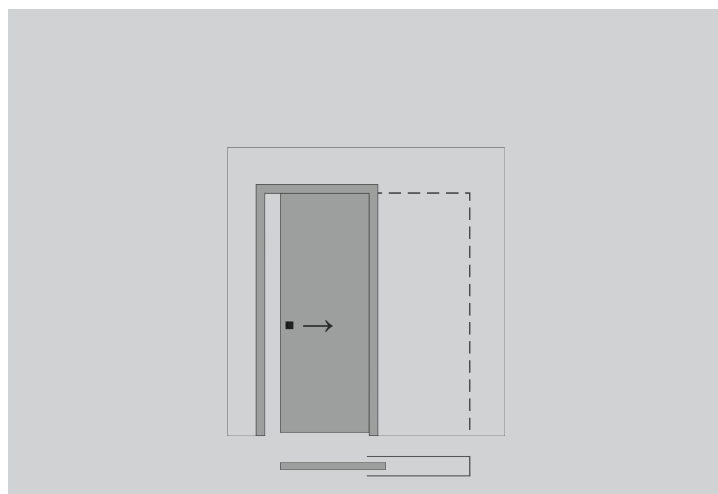

KONSTRUKČNÍ ŘEŠENÍ - PENAL