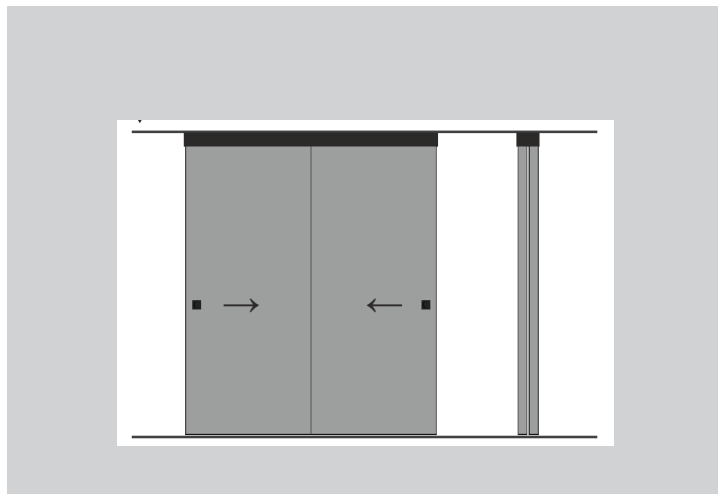

V otvoru
Čtyři křídla, dvě aktivní

V otvoru
Dvě aktivní křídla