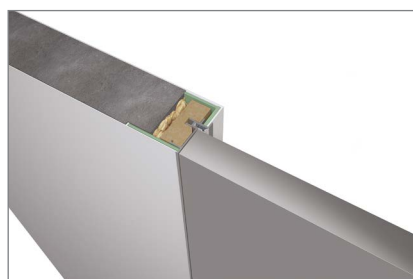

-Vodorovný zámek VITRA AGB

-Skruté panty Eclipse 2.0 AGB

-Kličky 612 (v barvě profilu)

DOSTUPNÉ ZÁRUBNĚ:

Obložková zárubeň MONOBLOK
(Obložka 60 mm nebo 80 mm)

INVISIBLE / INVISIBLE INFINITY (4)

SLIM (27)

Hliníková zárubeň IntegrAl - obložka
Flat (70)