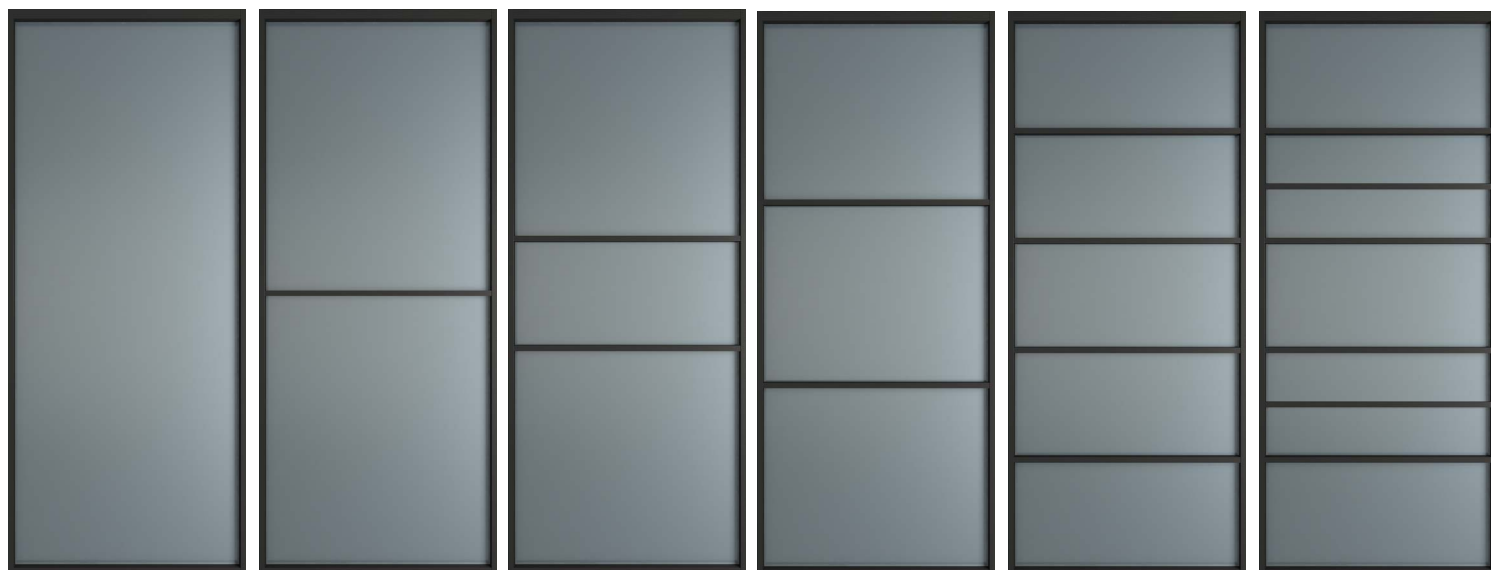

Transparent

Toned

Matt

Comfort Neutral

Comfort Gray

MODELOVÁ ŘADA PŘÍČEK

Model 1

Model 2