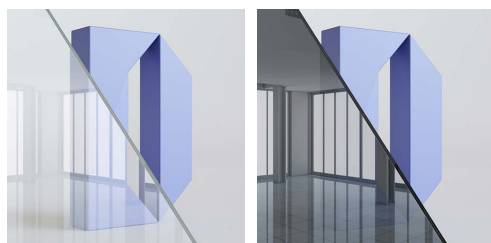

Comfort neutral

Comfort gray