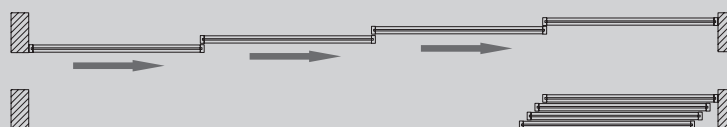

4 křídla v otvoru