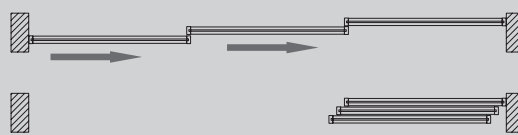

TYPY POSUVNÝCH PŘÍČEK

Kaskáda

Posuvná konstrukce ze 3-4 křídel.

Princip systému:

Synchronní pohyb křídel paralelně jedno za druhým na stejnou stranu. Každé křídlo má vlastní kolejnici, tlumič dorazu s dojezdem v systému Kaskáda není.

Montáž konstrukce je možná pouze do stavebního otvoru (nebo do stropu).

Konstrukce se vyrábí individuálně podle stavebního otvoru zákazníka.

3 křídla v otvoru