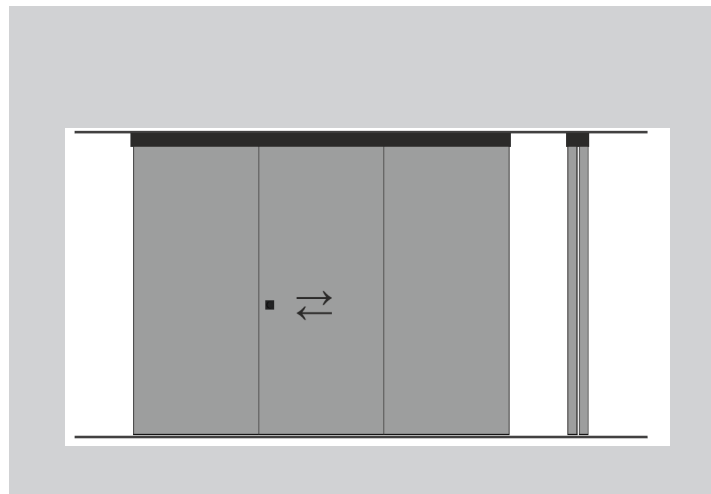

V otvoru
Čtyři aktivní křídla

V otvoru
Tři křídla, jedno aktivní