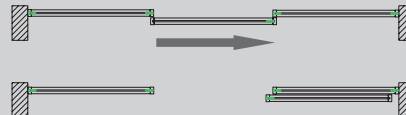

3 křídla v otvoru