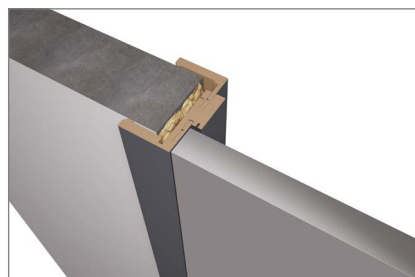

KONSTRUKCE KŘÍDLA LA

Konstrukce křídla je vyrobena z hliníkového profilu pro dvojitý záklop MDF desek o tloušťce 6 mm.

Tloušťka křídla - 44 mm.

Kování:

- Panty dle výběru
- Kliky dle výběru (kromě modelů 100/104, u těchto modelů pouze kliky 360PL)

DOSTUPNÉ ZÁRUBNĚ:

Obložková zárubeň MONOBLOK
(Obložka 60 mm nebo 80 mm)