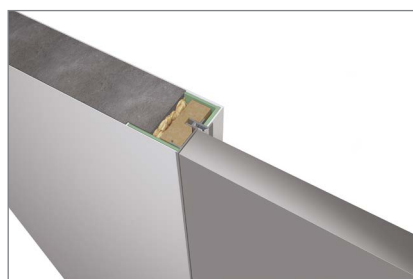

KONSTRUKCE KŘÍDLA AX

Konstrukce křídla je vyrobena z hliníkového profilu s jednou výplní (6 mm)

Tloušťka křídla - 44 mm.

Kování:

- Vodorovný zámek VITRA AGB.
- Kl ky model 355, vnější panty Aldeghi Luigi (v barvě profilu)

DOSTUPNÉ ZÁRUBNĚ:

Obložková zárubeň MONOBLOK
(Obložka 60 mm nebo 80 mm)

INVISIBLE / INVISIBLE INFINITY (4)

SLIM (27)

Hliníková zárubeň IntegrAl - obložka
Flat (70)

Hliníková zárubeň IntegrAl - obložka
Volume (70)