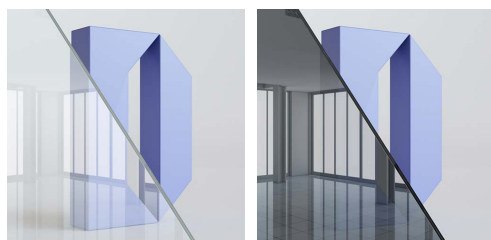

Comfort Neutral

Comfort Gray