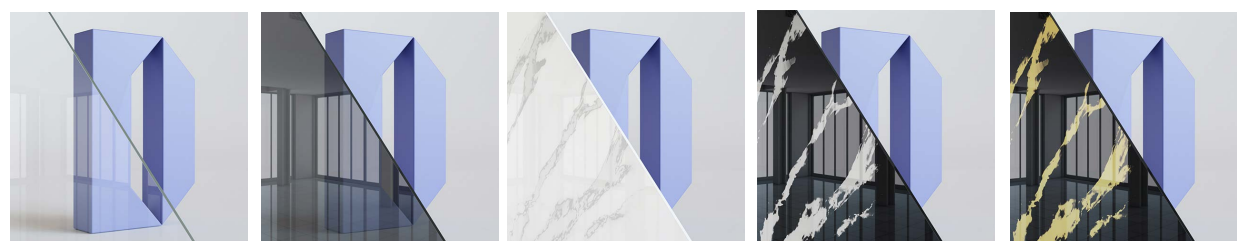

Planibel Transparent

Planibel Graphit

Nefi White Silver
pattern

Nefi Black Silver
pattern

Nefi Black Gold
pattern

KOMPOZITNÍ HLINÍKOVÉ PANELE 4 mm