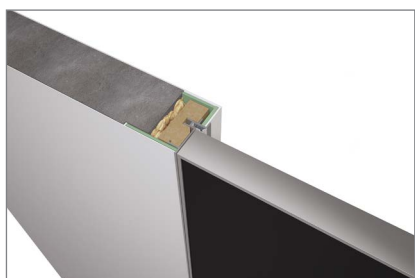

Kování:

- Panty dle výběru
- Kliky dle výběru (kromě modelů 100/104, u těchto modelů pouze kliky 360PL)

DOSTUPNÉ ZÁRUBNĚ:

Obložková zárubeň MONOBLOK
(Obložka 60 mm nebo 80 mm)

Obložková zárubeň MONOBLOK REVERSE
(Obložka 80 mm)