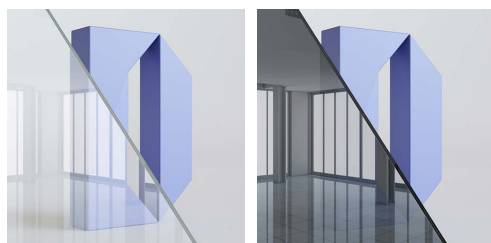

Comfort Neutral

Comfort Gray