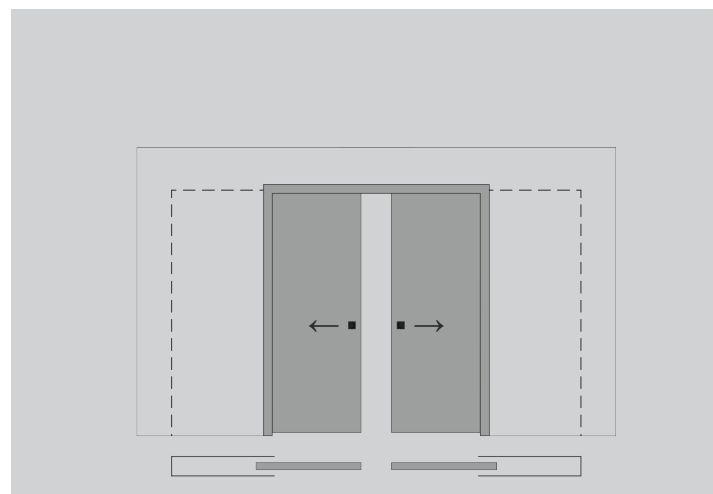

KONSTRUKČNÍ ŘEŠENÍ - PENAL