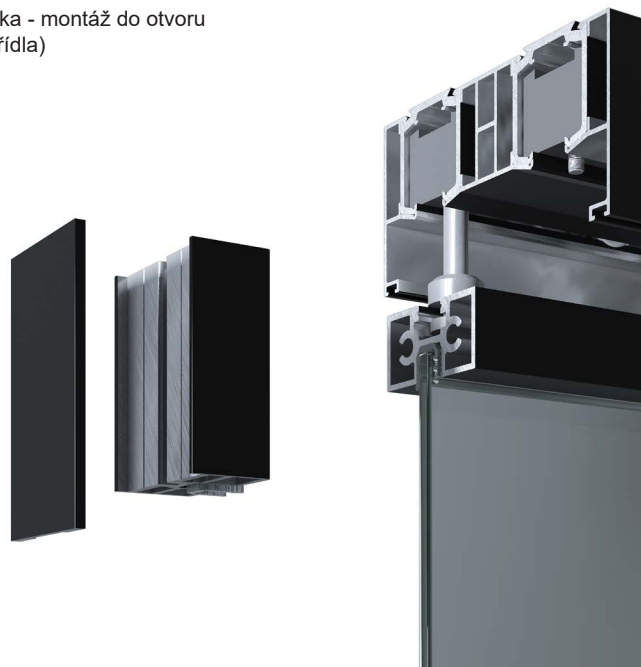

Model 3

Model 4

Model 5

*Exclusive model

KONSTRUKCE PŘÍČEK

Konstrukce je vyrobena z hliníkového profilu pro jednu výplň

Tloušťka křídla - 44 mm

Příčka - montáž do otvoru
(2 křídla)

Příčka - montáž do otvoru

Příčka - montáž na stěnu

TYPY POSUVNÝCH PŘÍČEK

Kaskáda

Posuvná konstrukce ze 3-4 křídel.

Princip systému:

Synchronní pohyb křídel paralelně jedno za druhým na stejnou stranu. Každé křídlo má vlastní kolejnici, tlumič dorazu s dojezdem v systému Kaskáda není.