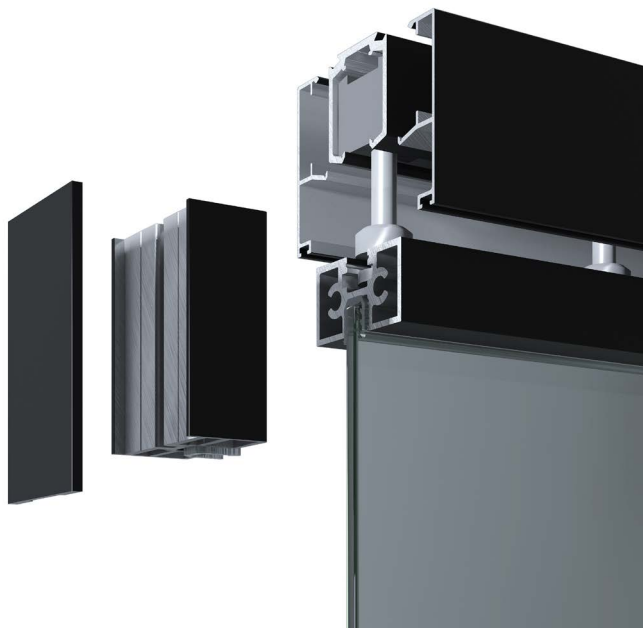

Model 3

Model 4

Model 5

*Exclusive model

KONSTRUKCE PŘÍČEK

Konstrukce je vyrobena z hliníkového profilu pro jednu výplň

Tloušťka křídla - 44 mm

Příčka - montáž do otvoru
(2 křídla)

Příčka - montáž do otvoru

Příčka - montáž na stěnu

TYPY POSUVNÝCH PŘÍČEK

Kaskáda

Posuvná konstrukce ze 3-4 křídel.

Princip systému:

Synchronní pohyb křídel paralelně jedno za druhým na stejnou stranu. Každé křídlo má vlastní kolejnici, tlumič dorazu s dojezdem v systému Kaskáda není.

Princip systému:

Instalace „před otvorem“: systém 2 křídel (nebo jednoho), každé křídlo se pohybuje od středu otvoru rovnoběžně se stěnou, je na stejné koleji a otevírá otvor. Každé křídlo má oboustranný dojezd pro plynulé zavírání a otevírání.