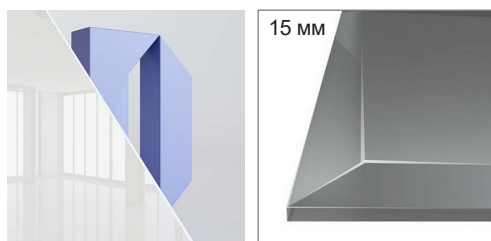

Classic Lacobel

Zkosené hrany