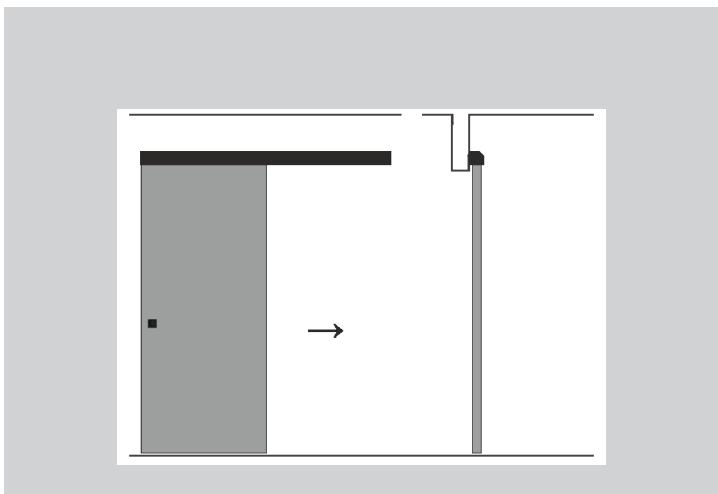

KONSTRUKČNÍ ŘEŠENÍ - PENAL

Na stěně
Jedno aktivní křídlo