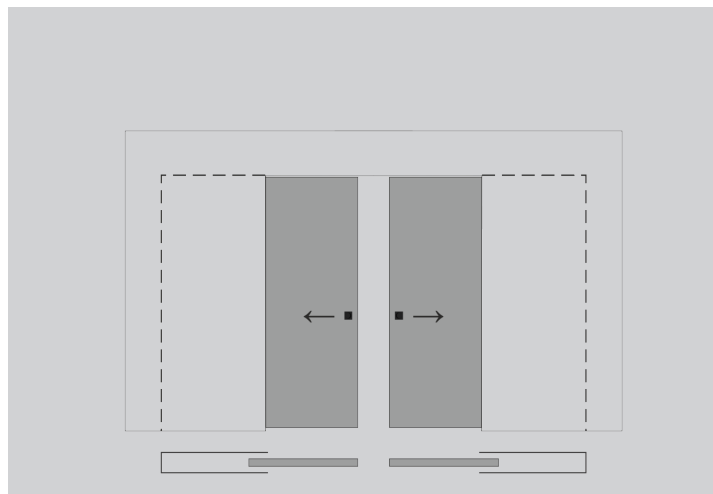

KONSTRUKČNÍ ŘEŠENÍ - PENAL