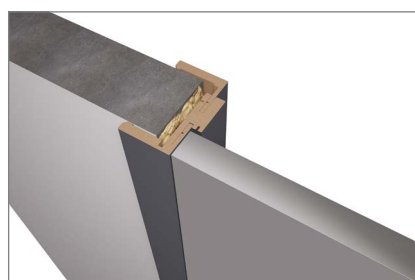

KONSTRUKCE KŘÍDLA SMA

Konstrukce křídla je vyrobena z hliníkového profilu pro dvojitý záklop MDF desek o tloušťce 6 mm.

Tloušťka křídla - 44 mm.

Kování:

- Panty dle výběru
- Kliky dle výběru (kromě modelů 100/104, u těchto modelů pouze kliky 360PL)

DOSTUPNÉ ZÁRUBNĚ:

Obložková zárubeň MONOBLOK
(Obložka 60 mm nebo 80 mm)