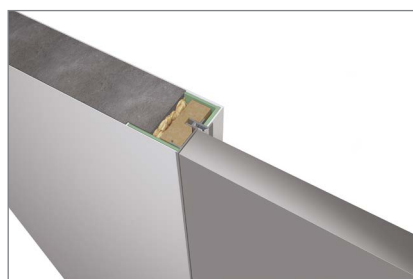

Konstrukce křídla je vyrobena z hliníkového profilu s jednou výplní (6 mm)

Tloušťka křídla - 44 mm.

Kování:

- Vnější panty Aldeghi Luigi.
- Kl ky 360PL (Pro 6AG/7AG dle výběru)

DOSTUPNÉ ZÁRUBNĚ:

Obložková zárubeň MONOBLOK
(Obložka 60 mm nebo 80 mm)