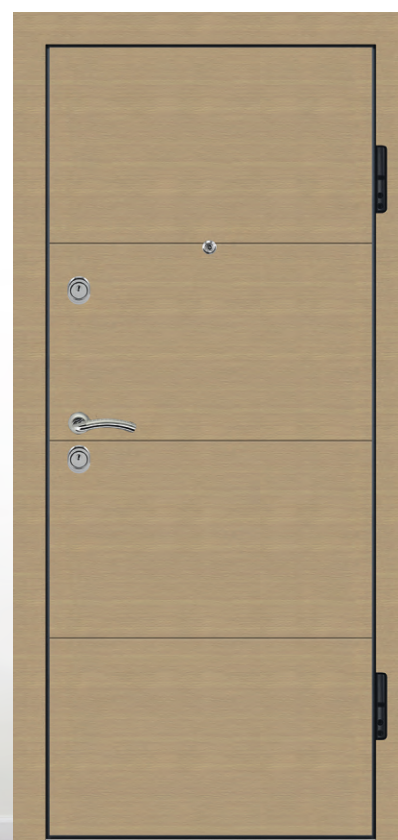

Color - Light Wenge Horizontal